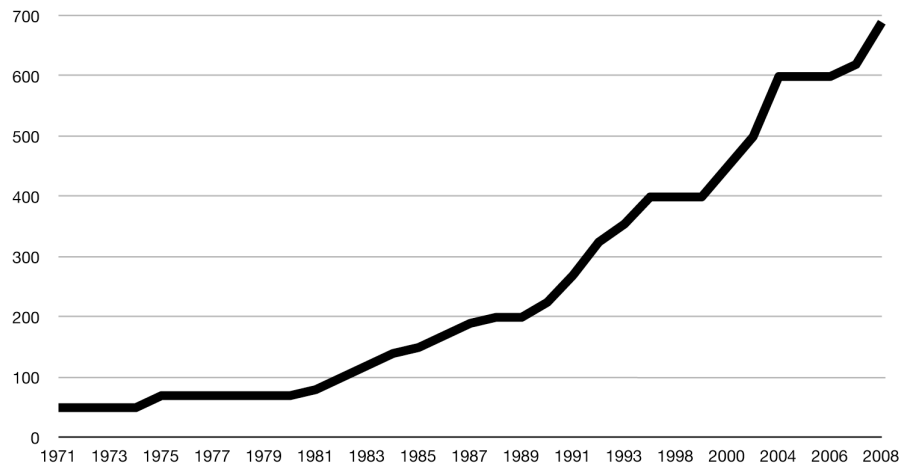

PRISUTVECKLING PÅ SL:S MÅNADSKORT

För 100 kronor i månaden betalar vi dina böter
oavsett SL:s priser.
Mer information hittar du på www.planka.nu