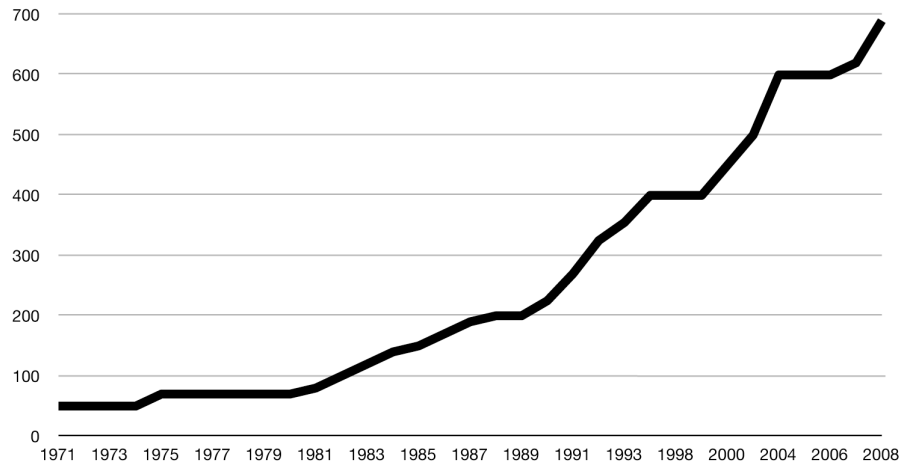

PRISUTVECKLING PÅ SL:S MÅNADSKORT

För 100 kronor i månaden betalar vi dina böter
oavsett SL:s priser.
Mer information hittar du på www.planka.nu

PRISUTVECKLING PÅ SL:S MÅNADSKORT

För 100 kronor i månaden betalar vi dina böter
oavsett SL:s priser.
Mer information hittar du på www.planka.nu