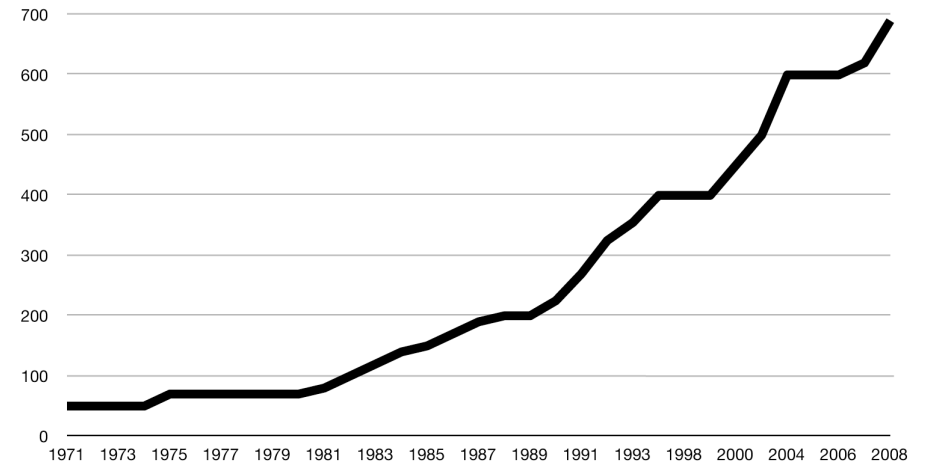

PRISUTVECKLING PÅ SL:S MÅNADSKORT

För 100 kronor i månaden betalar vi dina böter
oavsett SL:s priser.
Mer information hittar du på www.planka.nu

PRISUTVECKLING PÅ SL:S MÅNADSKORT

För 100 kronor i månaden betalar vi dina böter
oavsett SL:s priser.
Mer information hittar du på www.planka.nu